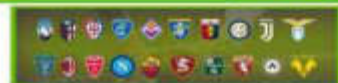

IL FOCUS SERIE A

Questa settimana spostiamo il focus sulla parte bassa della classifica. Escludendo la Salernitana che salvo miracoli sembra già condannata, restano ben sette squadre in soli 5 punti. Al penultimo posto troviamo il Sassuolo, squadra in caduta libera fino all'avvenimento di Ballardini che nelle ultime tre gare è riuscito a rimediare tra punti e nella prossima gara ospiterà l'Udinese, anch'essa coinvolta nella lotta per la salvezza. Un punto sopra staziona il Frosinone, partito bene nella prima fase della stagione per poi spegnersi in una spirale di sconfitte. Stesso discorso per l'Empoli, compagine dall'attacco asfittico, proveniente da tre sconfitte consecutive e la prossima giocherà contro l'Inter. A seguire ci sono Cagliari e Verona che nelle ultime tre giornate hanno avuto lo stesso ruolino di marcia ma la prossima gara le vedrà luno contro l'altra in una sfida che vale la salvezza. L'Udinese a corrente alternata, sarà ospite del Sassuolo. Infine il Lecce, con il nuovo allenatore, Gotti, ospiterà la Roma di De Rossi. Ardua impresa strappare dei punti ai giallorossi.