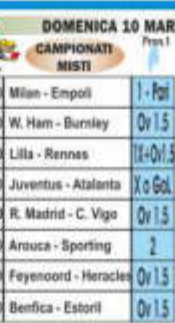

04 DOMENICA 10 MARZO 2024

CAMPIONATI MISTI

15:00 Metz - Clermont	S. Casa
15:00 Strasburgo - Monaco	Pari
15:30 Bochum - Friburgo	X2
16:15 Lecco - Palermo	2
16:15 Venezia - Bari	1